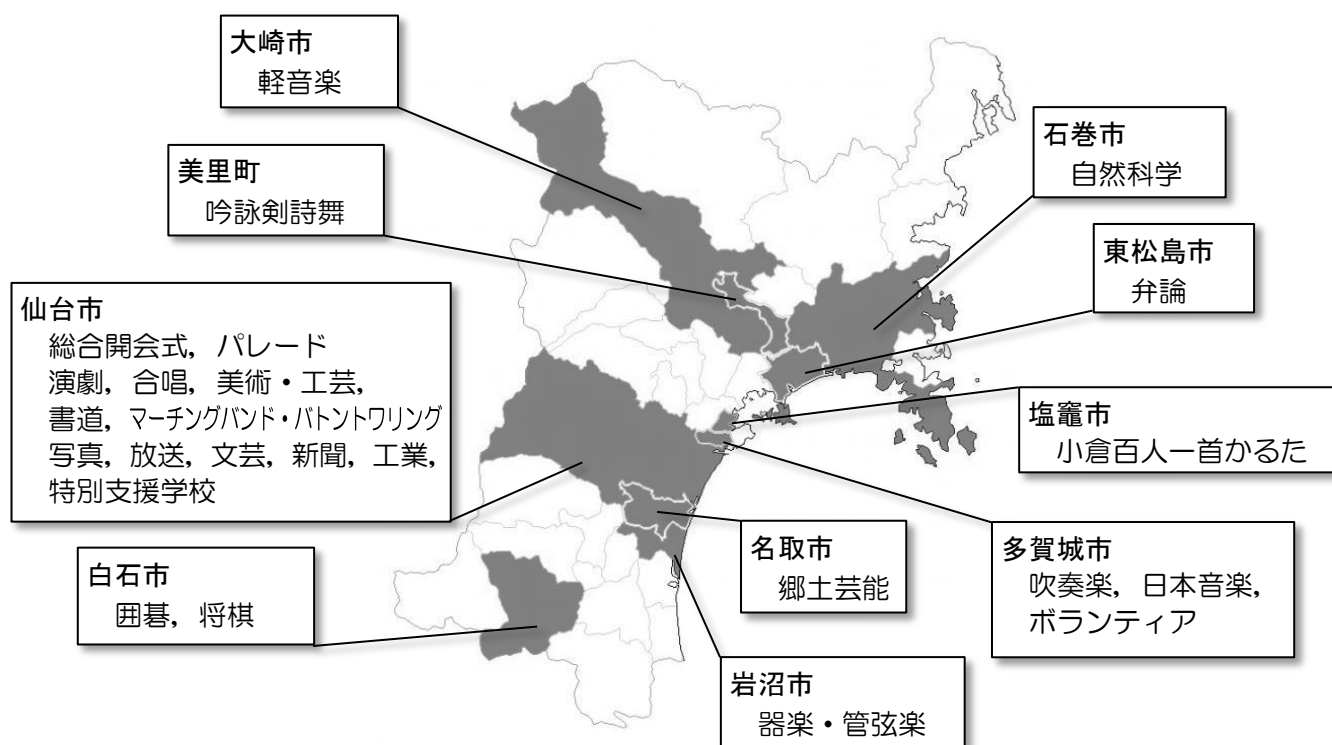

開催部門	主会場	所在地	実施日程(平成 29 年 7 月～8 月)				
			31 月	1 火	2 水	3 木	4 金
総合開会式	仙台サンプラザホール	仙台市	○				
パレード	宮城野通り	仙台市	○				
演劇	イズミティ21	仙台市		○	○	○	
合唱	東京エレクトロンホール宮城	仙台市					○
吹奏楽	多賀城市文化センター	多賀城市				○	○
器楽・管弦楽	岩沼市民会館	岩沼市		○	○		
日本音楽	多賀城市文化センター	多賀城市	○	○			
吟詠剣詩舞	美里町文化会館	美里町				○	
郷土芸能	名取市文化会館	名取市			○	○	○
マーチングバンド・パトントワリング*	宮城野体育館	仙台市			○		
美術・工芸	宮城県美術館	仙台市	○	○	○	○	○
書道	青葉体育館	仙台市	○	○	○	○	○
写真	せんだいメディアテーク	仙台市	○	○	○	○	○
放送	日立システムズホール仙台	仙台市				○	○
囲碁	ホワイトキューブアリーナ	白石市	○	○			
将棋	ホワイトキューブアリーナ	白石市				○	○
弁論	東松島市コミュニティセンター	東松島市			○	○	
小倉百人一首かるた	塩釜ガス体育館	塩竈市	○	○	○		
新聞	東京エレクトロンホール宮城	仙台市	○	○	○	○	○
文芸	仙台国際センター	仙台市	○	○	○	○	○
自然科学	石巻専修大学	石巻市			○	○	○
(協賛) 特別支援学校	藤崎本館	仙台市		○	○	○	
(協賛) ボランティア	東北歴史博物館	多賀城市		○	○	○	
(協賛) 軽音楽	大崎市民会館	大崎市		○	○		
(協賛) 工業	仙台国際センター	仙台市				○	○